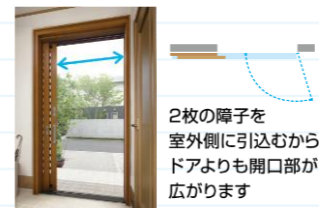

袖付
2枚建 2枚連動引込み戸

C01 Y01

玄関

かんたん **ドアリモ**
アウトセット玄関引戸

ドア から 引戸 へ

省スペースで大きく開き、
出入りラクラク。
3尺用の片引込み戸も
選べます。

大きく開いて出入りラクラクの引戸に!

●2枚連動引込み戸

2枚の障子を
室外側に引込むから
ドアよりも開口部が
広がります

勝手口

かんたん **ドアリモ**
勝手口ドア

ドア から ドア へ

通風&採光で
爽やかなキッチンへ。
防犯性も高めて、
さらに安心。

通風ドア

室内

かんたん **ドアリモ**
室内折戸