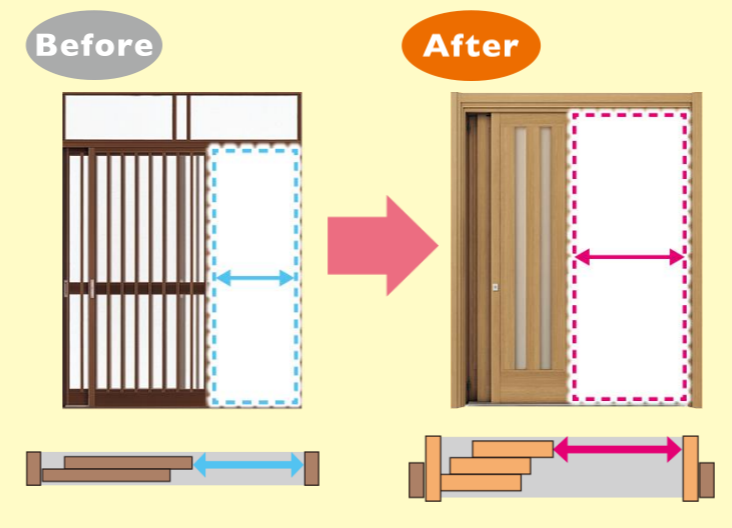

引戸でひろがる玄関まわり

便利で快適♪ YKK AP®

ひろびろびろ 1 出入りしやすい

開口間口をさらに広げ
玄関まわりの使い勝手を向上させます。

引戸から
チェンジ!

かんたん
ドアリモ
玄関引戸
袖付2枚連動引込み戸

連動引込み戸で大きく開く!

ひろびろびろ 2 省スペースで開け閉め

開閉に必要なスペースを縮小でき
玄関まわりの空間が広がります。

玄関前にモノが
置けるように!

ドアから
チェンジ!

かんたん
ドアリモ
アウトセット玄関引戸

玄関まわりを有効活用!

かんたんドアリモなら スピード施工で快適玄関に

今ある枠の上から
かぶせるカバー工法で
工事は**1日で完了!**

複数個所のカギで安心

操作しやすい大型ハンドル

室内側・室外側の
それぞれ2か所に錠を設置

室内側は
引手もお選びいただけます

新しい玄関ドアで
住まいを明るく、気持ちよく。

1日で工事は完了

今ある枠を活かして壁を壊さない「カバー工法」は短時間で最新のドア・引戸に変えられます。
※施工時間は現場状況等によりプラスになることがあります。

暑さ・寒さを和らげる

断熱性アップで冷暖房を利かせにくい玄関も快適に。