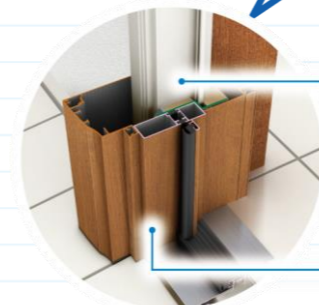

After

ナチュラル

壁を壊さずに
かんたんに最新の玄関ドアにリフォームできます

かんたん ドアリモ
玄関ドア D30

今あるドア枠に
新しいドア枠を取付け

カバー工法

スマートコントロールキーで
カギのいらぬキーレス玄関に!

リモコン操作で 顔認証で