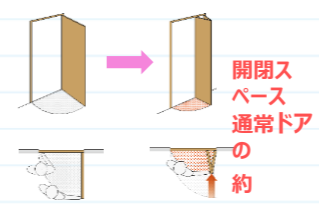

袖付
2枚建 2枚連動引込み戸

C01 Y01

玄関

かんたん **ドアリモ**
アウトセット玄関引戸

ドア から 引戸 へ

省スペースで大きく開き、
出入りラクラク。
3尺用の片引込み戸も
選べます。

大きく開いて出入りラクラクの引戸に!

●2枚連動引込み戸

2枚の障子を
室外側に引込むから
ドアよりも開口部が
広がります

勝手口

かんたん **ドアリモ**
勝手口ドア

ドア から ドア へ

通風&採光で
爽やかなキッチンへ。
防犯性も高めて、
さらに安心。

通風ドア

室内

かんたん **ドアリモ**
室内折戸

ドア から 折戸 へ

開閉スペースが
ドアの約半分。
介護やバリアフリーにも
おすすめです。

開閉ス
ペース
通常ドア
の
約
1/2

浴室

かんたん **ドアリモ**
浴室ドア

ドア から 折戸 へ

ドア から ドア へ
折戸 から 折戸 へ
折戸 から ドア へ

お掃除も開閉も
簡単スムーズ!