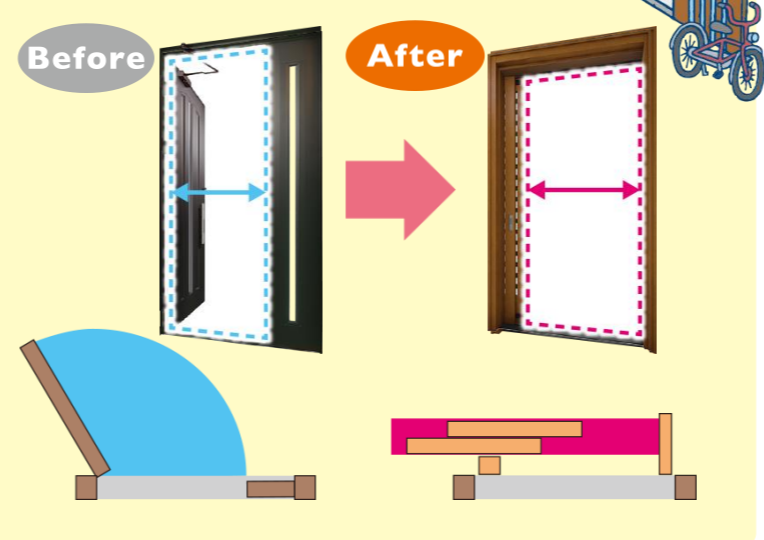

引戸でひろがる玄関まわり

便利で快適♪ YKK AP®

ひろびろびろ 1 出入りしやすい

開口間口をさらに広げ
玄関まわりの使い勝手を向上させます。

引戸から
チェンジ!

かんたん
ドアリモ
玄関引戸
袖付2枚連動引込み戸

連動引込み戸で大きく開く!

ひろびろびろ 2 省スペースで開け閉め

開閉に必要なスペースを縮小でき
玄関まわりの空間が広がります。

玄関前にモノが
置けるように!

ドアから
チェンジ!

かんたん
ドアリモ
アウトセット玄関引戸

玄関まわりを有効活用!

かんたんドアリモなら スピード施工で快適玄関に

今ある枠の上から
かぶせるカバー工法で
工事は**1日で完了!**

複数個所のカギで安心

操作しやすい大型ハンドル

室内側・室外側の
それぞれ2か所に錠を設置

室内側は
引手もお選びいただけます

新しい玄関ドアで
住まいを明るく、気持ちよく。

1日で工事は完了

今ある枠を活かして壁を壊さない「カバー工法」は短時間で最新のドア・引戸に変えられます。
※施工時間は現場状況等によりプラスになることがあります。

暑さ・寒さを和らげる

断熱性アップで冷暖房を利かせにくい玄関も快適に。

After

ナチュラル

壁を壊さずに
かんたんに最新の玄関ドアにリフォームできます

かんたん ドアリモ
玄関ドア D30

今あるドア枠に
新しいドア枠を取付け

カバー工法

スマートコントロールキーで
カギのいらぬキーレス玄関に!

リモコン操作で 顔認証で