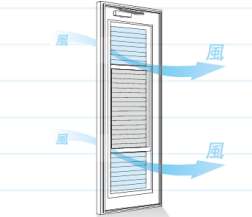

2枚の障子を
室外側に引込むから
ドアよりも開口部が
広がります

勝手口

かんたん **ドアリモ**
勝手口ドア

ドア から ドア へ

通風&採光で
爽やかなキッチンへ。
防犯性も高めて、
さらに安心。

通風ドア

室内

かんたん **ドアリモ**
室内折戸

ドア から 折戸 へ

開閉スペースが
ドアの約半分。
介護やバリアフリーにも
おすすめです。

開閉ス
ペース
通常ドア
の
約
1/2

浴室

かんたん **ドアリモ**
浴室ドア

ドア から 折戸 へ

ドア から ドア へ
折戸 から 折戸 へ
折戸 から ドア へ

お掃除も開閉も
簡単スムーズ!